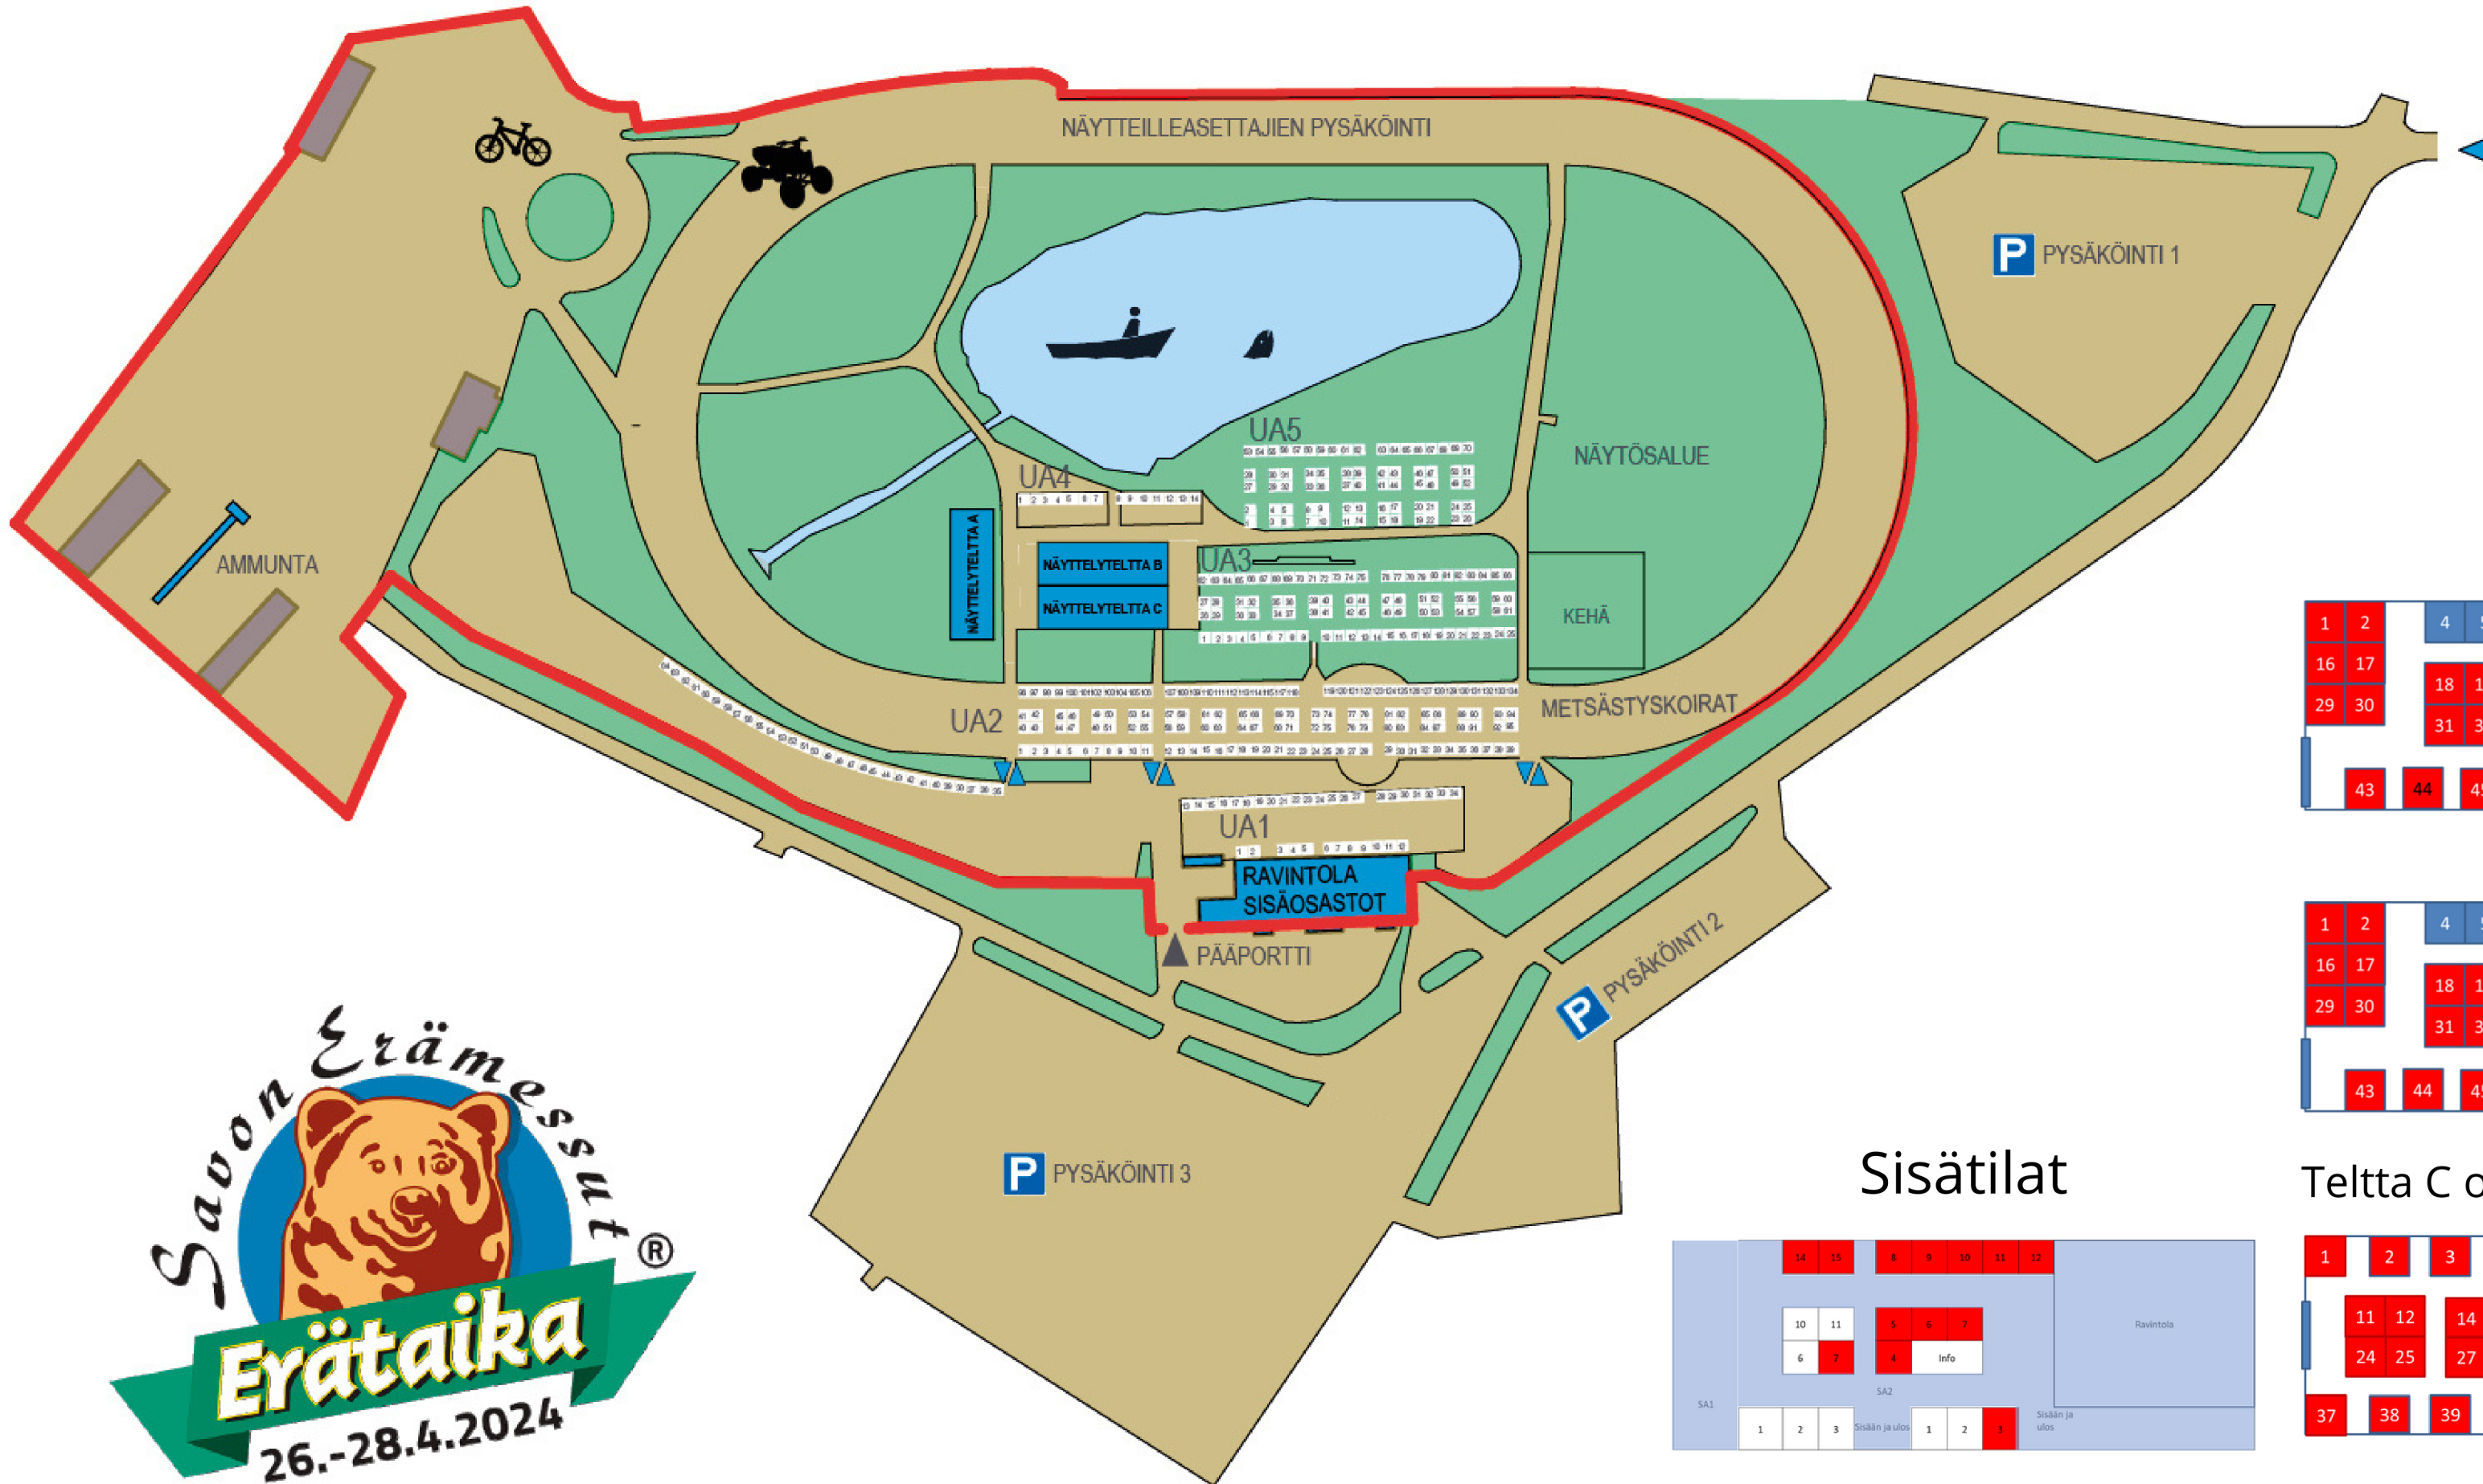

# ERÄTAIKA 2024 -MESSUALUEKARTTA

## Teltat

Teltha A

1	2	4	5	6	6	7	8	9	10	14	15
16	17	18	19	20	22	23	24	25	26	27	28
29	30	31	32	33	35	36	37	38	39	40	41
43	44	45	46	48	49	50	53	54	55		

Teltha B

1	2	4	5	6	6	7	8	9	10	14	15
16	17	18	19	20	22	23	24	25	26	27	28
29	30	31	32	33	35	36	37	38	39	40	41
43	44	45	46	48	49	50	53	54	55		

Teltha C on kokonaan varattu

1	2	3	4	5	6	7	8	9	10		
11	12	14	15	16	17	18	19	20	21	22	23
24	25	27	28	29	30	31	32	33	34	35	36
37	38	39	40	40	41	42	43	44	45	46	